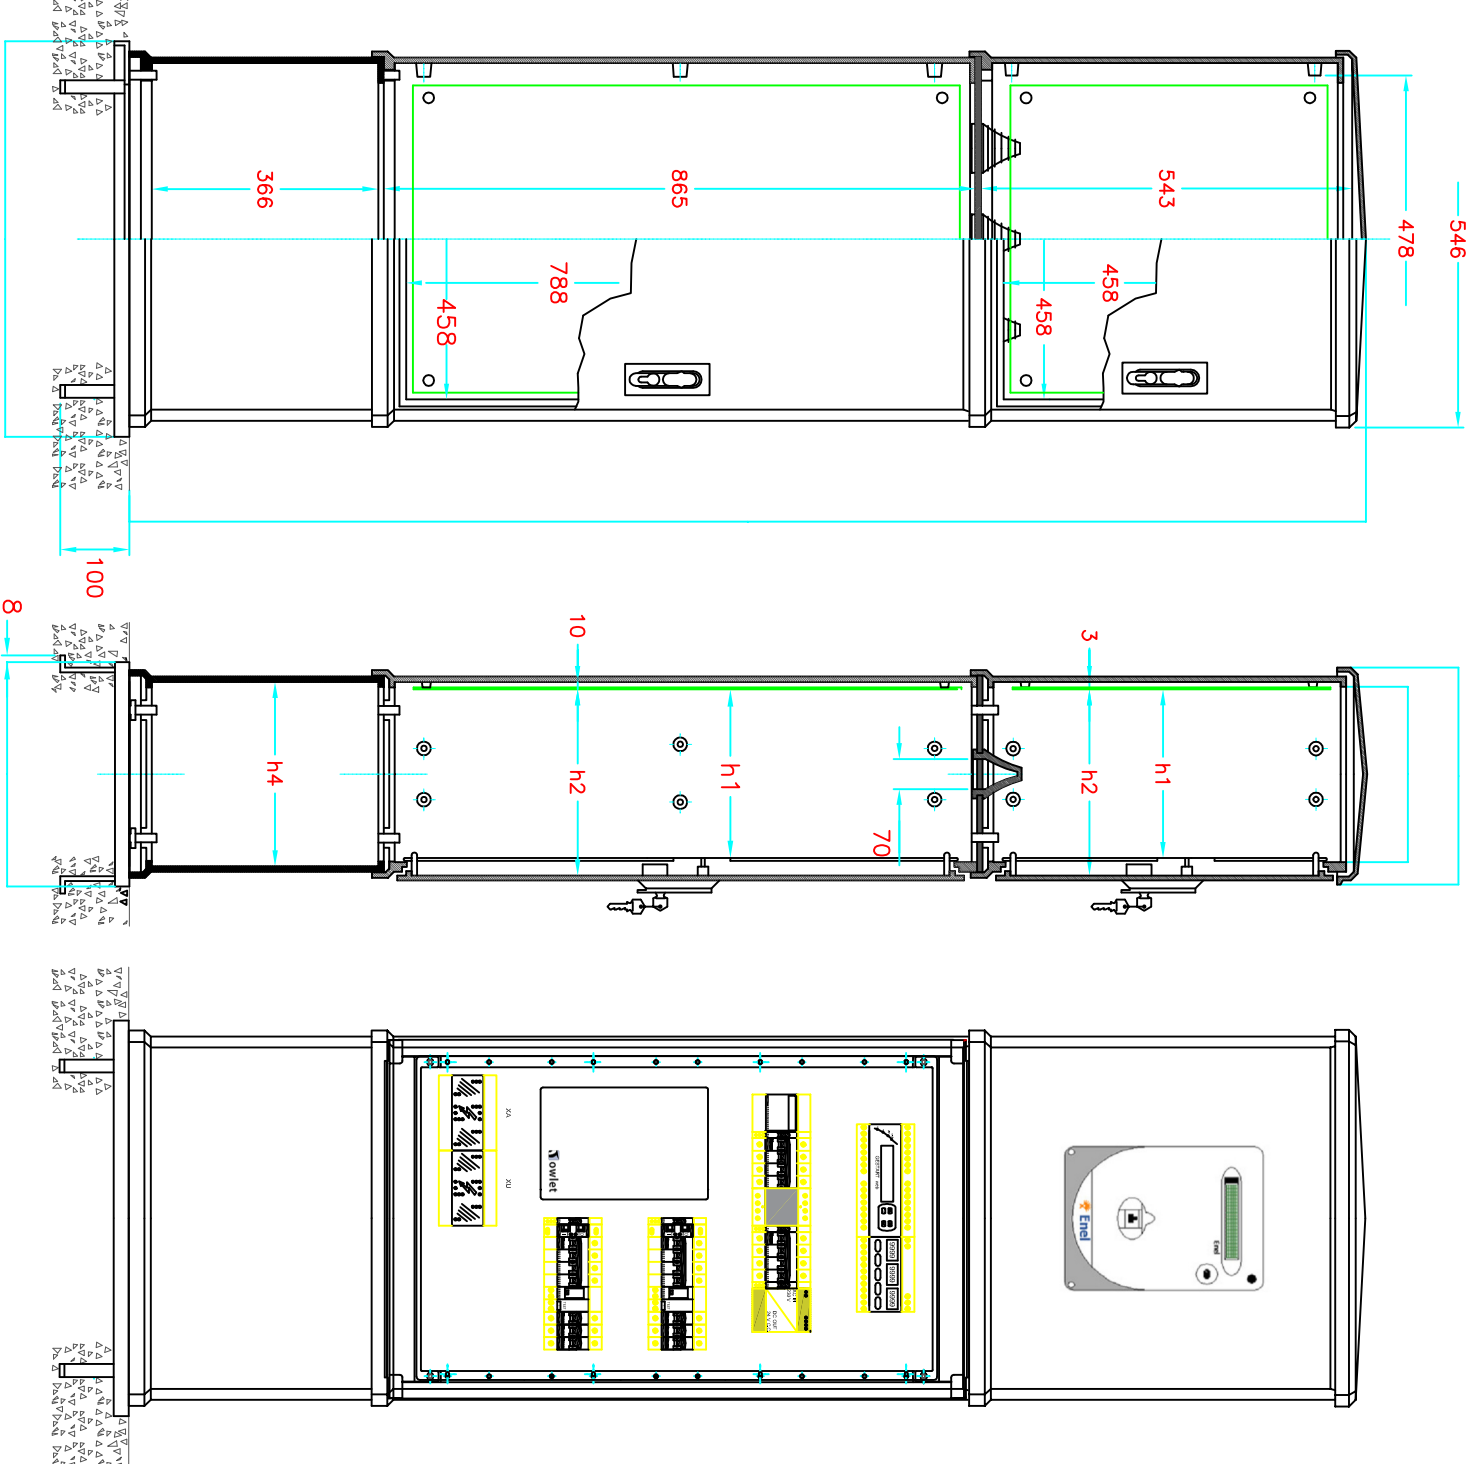

LEGENDA SIMBOLI	
	INTERLOCKING
	INTERLOCKING SERRATURA
	INTERLOCKING SERRATURA CHIAVI
	INTERLOCKING SERRATURA CHIAVI COMANDO
	INTERLOCKING SERRATURA CHIAVI COMANDO SERRATURA
	INTERLOCKING SERRATURA CHIAVI COMANDO SERRATURA CHIAVI

DESCRIZIONE	FORNITORE	CODICE	Q.TA'	MODULI
1 ARMADIO BIVITTI 1800x660x308	CONCHIGLIA	0741105933	1	-
2 MONTANTE + CORNICE PER C/UT	CONCHIGLIA	0957565359	1	-
3 PANNELLO PLEXIGLASS TAGLIATO A LASER	CONCHIGLIA	0957565375	1	-
6 INTERRUPTORE GENERALE 4 X 10 CURVA C 10 KA	BITONO	FH4C10	1	4
7 INTERRUPTORE IMF APP. MULTIF. 4 X 10 CURVA C 10 KA	BITONO	FH4C10	1	4
9 INTERRUPTORE LINEE MWI 4 X 16 CURVA C 10 KA	BITONO	FH4C16	2	2
10 BLOCCO DIFFERENZIALE FIMO A 32 A 0,3 A 1P+N AC	BITONO	FH4D32	2	2
12 SEZIONATORI LINEE LINEE 1 X 32	BITONO	F7102N	2	1
13 SEZIONATORI LINEE LINEE 1 X 20	BITONO	F89024	2	1
14 SEZIONATORI LINEE LINEE 1 X 16	BITONO	F89024	4	0,5
15 SEZIONATORI LINEE LINEE 1 X 10	BITONO	F89024	4	0,5
16 SEZIONATORI LINEE LINEE 1 X 6	BITONO	F89024	4	0,5
17 CONTACTTORE 4 X 24 V AC/DC	BITONO	CM8310	1	0,5
18 CONTACTTORE 4 X 24 V AC/DC	BITONO	CM8310	1	0,5
20 INTERRUPTORE DI PROSSIMITA' PORTA ARMADIO	BITONO	CMH11	1	-
21 MAGNETE PER INTERRUPTORE DI PROSSIMITA'	BITONO	CMH11	1	-
22 PIAUONIERA LUCE INTERNA ALLED	BITONO	CMH11	1	-
23 CENTRALE BASE TELECONTROLLO GESTARTIB	GESTART	G5B	1	9
25 ANALIZZATORE DI RETE GESTARTIB CON TOROIDI	GESTART	DR-60-24	1	6
26 ALIMENTATORE IN 100-240 VAC 18 A OUT 24 V DC 2,8 A	MEANI WELL	DR-60-24	1	4,5
27 BATTERIA TAMPORE 12 V 2,3 AH/20HR	RS	537-5460	1	-