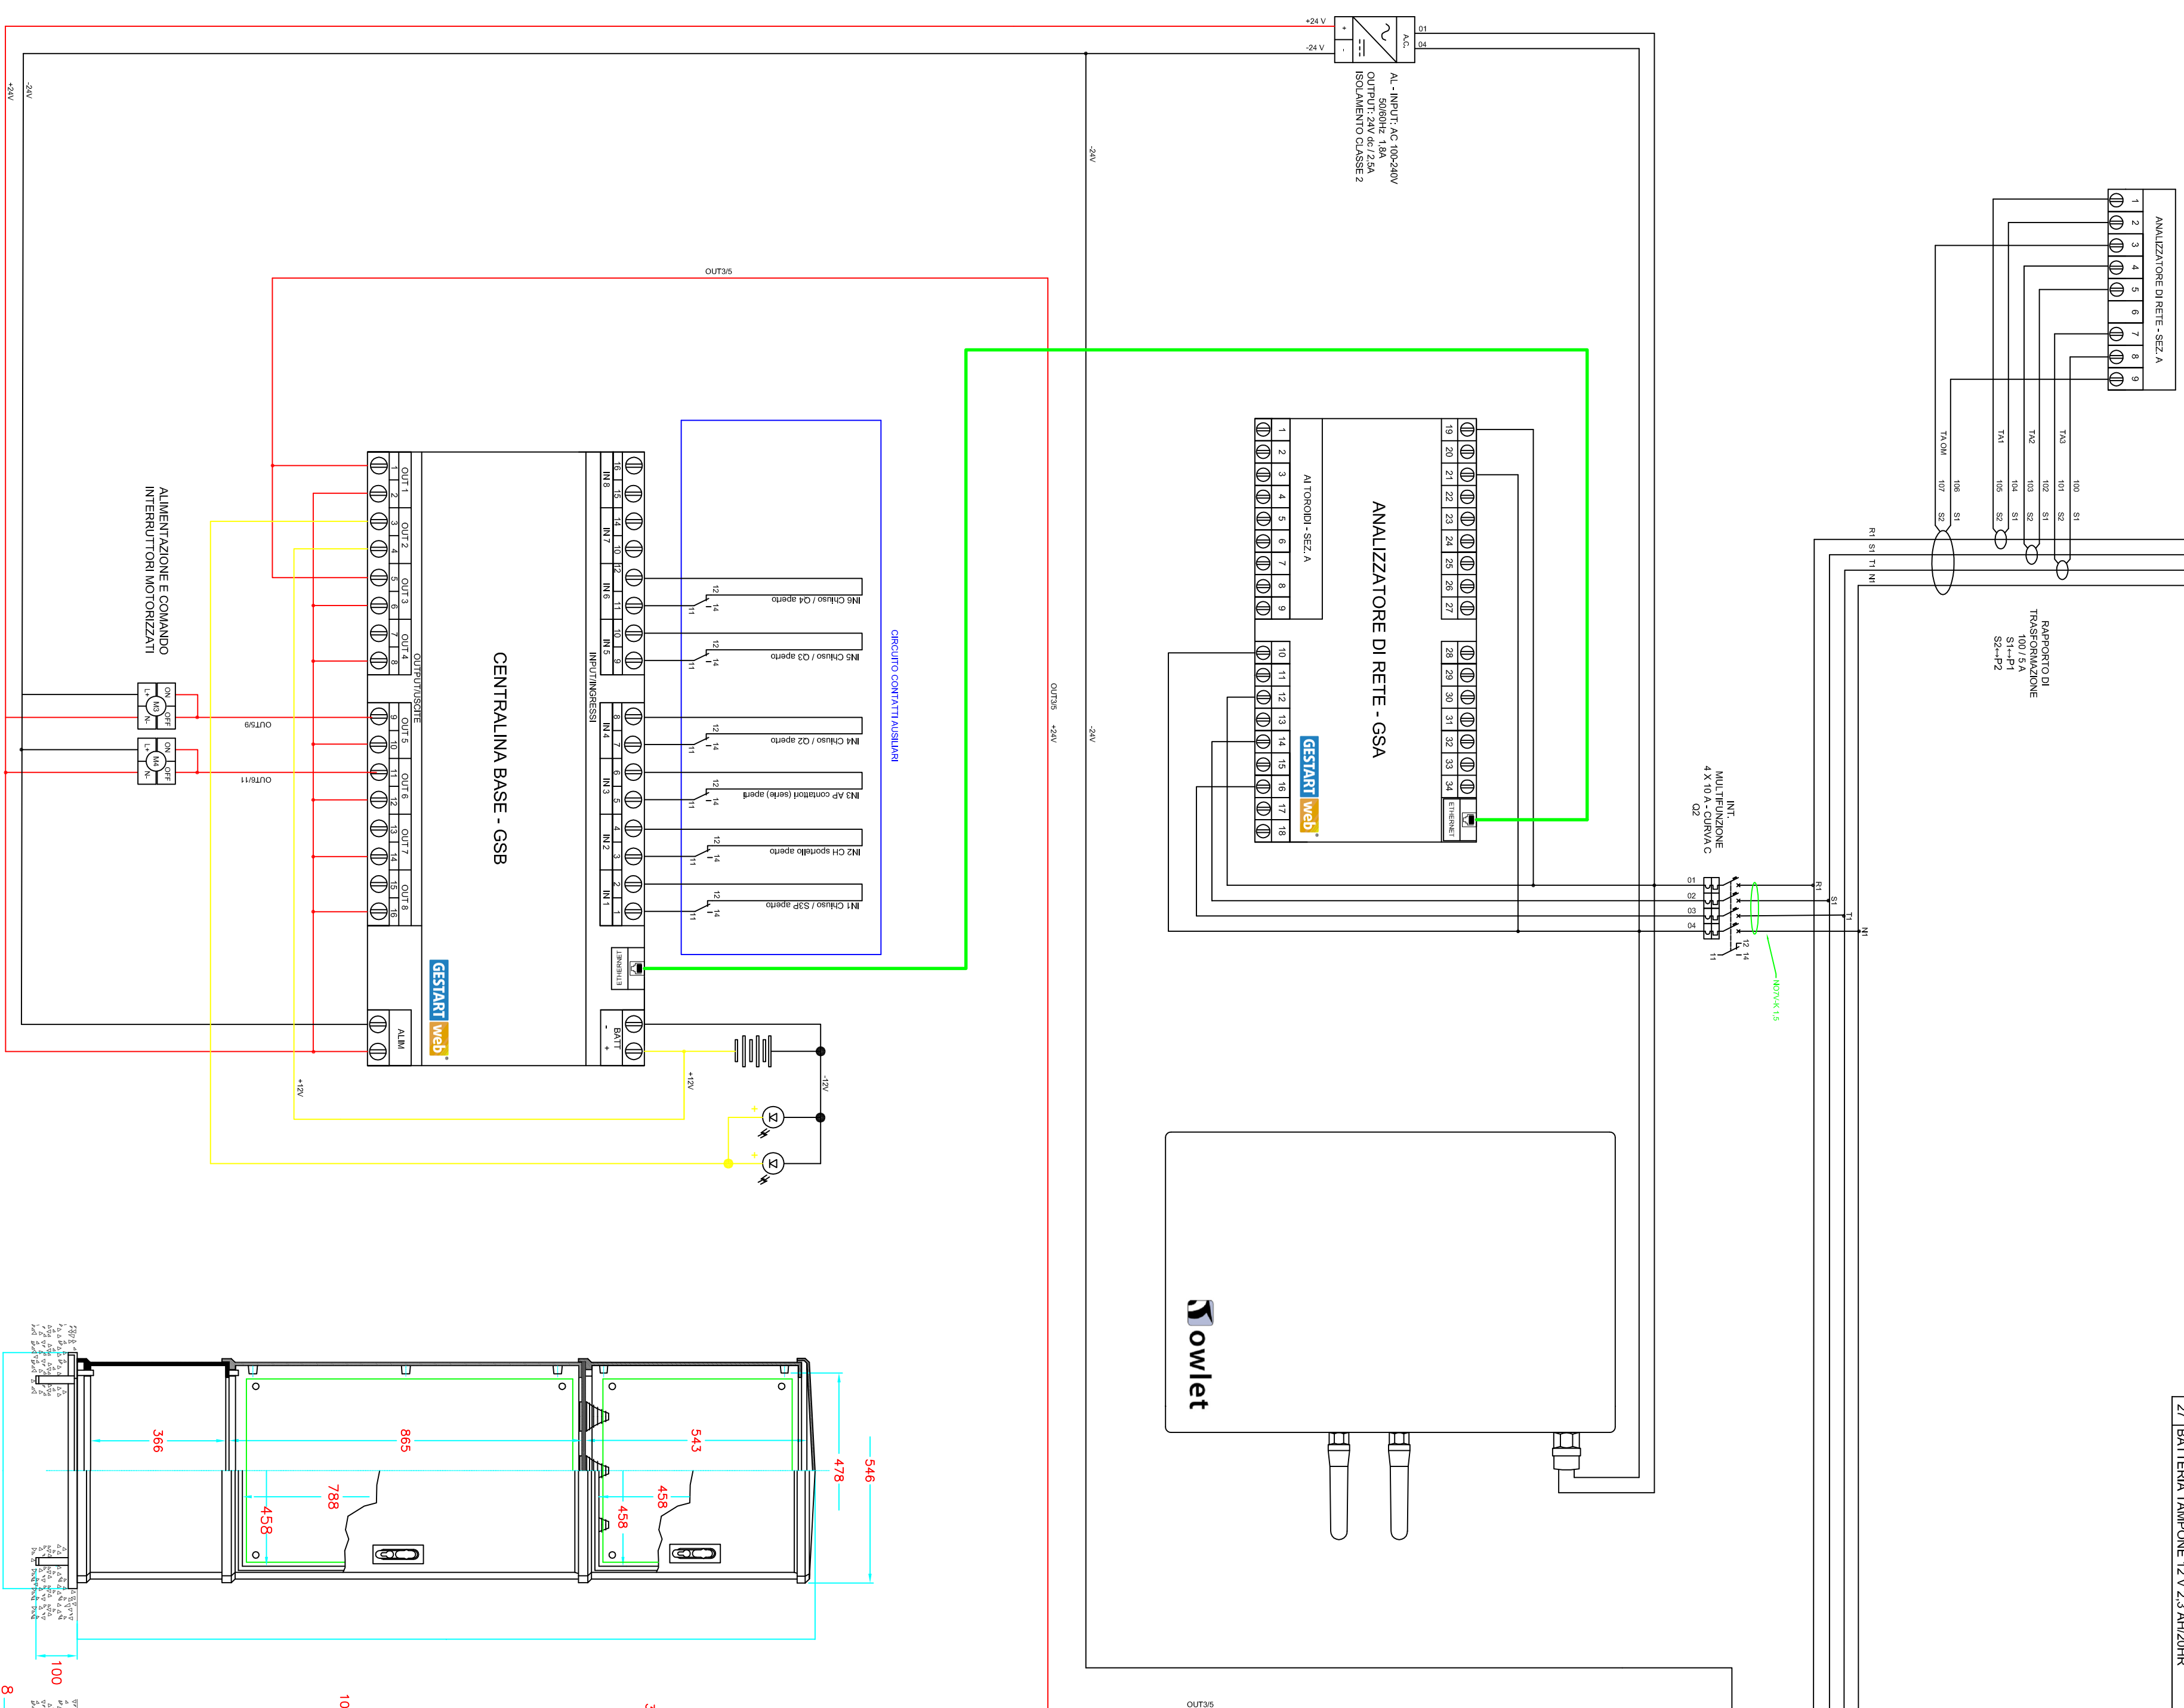

LEGENDA SIMBOLI	
	INTERLOCKING
	INTERLOCKING SERRATURA
	INTERLOCKING SERRATURA CHIAVI
	INTERLOCKING SERRATURA CHIAVI COMANDO
	INTERLOCKING SERRATURA CHIAVI COMANDO SERRATURA
	INTERLOCKING SERRATURA CHIAVI COMANDO SERRATURA CHIAVI

DESCRIZIONE	FORNITORE	CODICE	Q.TA'	MODULI
1 ARMADIO BIVITTI 1800x660x308	CONCHIGLIA	0741105933	1	-
2 MONTANTE + CORNICE PER C/UT	CONCHIGLIA	0957565359	1	-
3 PANNELLO PLEXIGLASS TAGLIATO A LASER	CONCHIGLIA	0957565375	1	-
6 INTERRUPTORE GENERALE 4 X 10 CURVA C 10 KA	BITONO	FH4C10	1	4
7 INTERRUPTORE IMF APP. MULTIF. 4 X 10 CURVA C 10 KA	BITONO	FH4C10	1	4
9 INTERRUPTORE LINEE MWI 4 X 16 CURVA C 10 KA	BITONO	FH4C16	2	2
10 BLOCCO DIFFERENZIALE FIMO A 32 A 0,3 A 1P+N AC	BITONO	FH4D32	2	2
12 SEZIONATORI LINEE LINEE 1 X 32	BITONO	F7102N	2	1
13 SEZIONATORI LINEE LINEE 1 X 20	BITONO	F89024	2	1
14 SEZIONATORI LINEE LINEE 1 X 16	BITONO	F89024	4	0,5
15 SEZIONATORI LINEE LINEE 1 X 10	BITONO	F89024	4	0,5
16 SEZIONATORI LINEE LINEE 1 X 6	BITONO	F89024	4	0,5
17 CONTACTTORE 4 X 24 V AC/DC	BITONO	CM8310	1	0,5
18 CONTACTTORE 4 X 24 V AC/DC	BITONO	CM8310	1	0,5
20 INTERRUPTORE DI PROSSIMITA' PORTA ARMADIO	BITONO	CMH11	1	-
21 MAGNETE PER INTERRUPTORE DI PROSSIMITA'	BITONO	CMH11	1	-
22 PIAUONIERA LUCE INTERNA ALLED	BITONO	CMH11	1	-
23 CENTRALE BASE TELECONTROLLO GESTARTIB	GESTART	G5B	1	9
25 ANALIZZATORE DI RETE GESTARTIB CON TOROIDI	GESTART	DR-60-24	1	6
26 ALIMENTATORE IN 100-240 VAC 18 A OUT 24 V DC 2,8 A	MEANI WELL	DR-60-24	1	4,5
27 BATTERIA TAMPORE 12 V 2,3 AH/20HR	RS	537-5460	1	-

Modello: GSW10002014  
 400V 3F+N+PE  
 10KA  
 50Hz