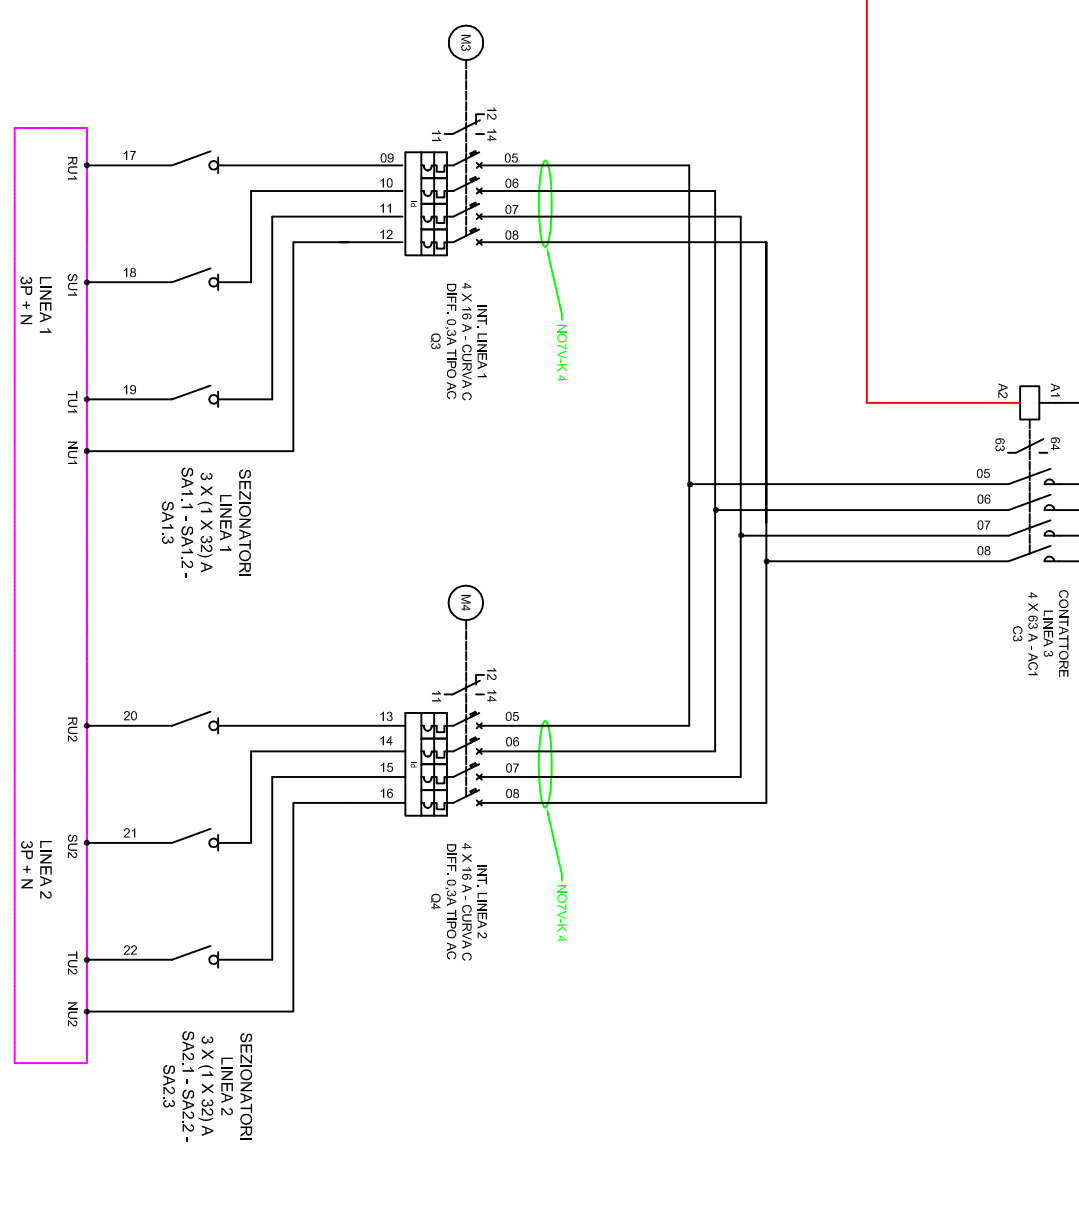

LEGENDA SIMBOLI	
	INTERLOCKING
	INTERLOCKING SERRATURA
	INTERLOCKING SERRATURA CHIAVI
	INTERLOCKING SERRATURA CHIAVI COMANDO
	INTERLOCKING SERRATURA CHIAVI COMANDO SERRATURA
	INTERLOCKING SERRATURA CHIAVI COMANDO SERRATURA CHIAVI

DESCRIZIONE	FORNITORE	CODICE	Q.TA'	MODULI
1 ARMADIO BIVITTI 1800x660x308	CONCHIGLIA	0741105933	1	-
2 MONTANTE + CORNICE PER C/UT	CONCHIGLIA	0957565359	1	-
3 PANNELLO PLEXIGLASS TAGLIATO A LASER	CONCHIGLIA	0957565375	1	-
6 INTERRUPTORE GENERALE 4 X 10 CURVA C 10 KA	BITONO	FH4C10	1	4
7 INTERRUPTORE IMF APP. MULTIF. 4 X 10 CURVA C 10 KA	BITONO	FH4C10	1	4
9 INTERRUPTORE LINEE MWI 4 X 16 CURVA C 10 KA	BITONO	FH4C16	2	2
10 BLOCCO DIFFERENZIALE FIMO A 32 A 0,3 A 1P+N AC	BITONO	FH4D32	2	2
12 SEZIONATORI LINEE LINEE 1 X 32	BITONO	F7102N	2	1
13 SEZIONATORI LINEE LINEE 1 X 20	BITONO	F89024	2	1
14 SEZIONATORI LINEE LINEE 1 X 16	BITONO	F89024	4	0,5
15 SEZIONATORI LINEE LINEE 1 X 10	BITONO	F89024	4	0,5
16 SEZIONATORI LINEE LINEE 1 X 6	BITONO	F89024	4	0,5
17 CONTACTTORE 4 X 24 V AC/DC	BITONO	CM8310	1	0,5
18 CONTACTTORE 4 X 24 V AC/DC	BITONO	CM8310	1	0,5
20 INTERRUPTORE DI PROSSIMITA' PORTA ARMADIO	BITONO	CMH11	1	-
21 MAGNETE PER INTERRUPTORE DI PROSSIMITA'	BITONO	CMH11	1	-
22 PIAUONIERA LUCE INTERNA ALLED	BITONO	CMH11	1	-
23 CENTRALE BASE TELECONTROLLO GESTARTIB	GESTART	G5B	1	9
25 ANALIZZATORE DI RETE GESTARTIB CON TOROIDI	GESTART	DR-60-24	1	6
26 ALIMENTATORE IN 100-240 VAC 18 A OUT 24 V DC 2,8 A	MEANI WELL	DR-60-24	1	4,5
27 BATTERIA TAMPORE 12 V 2,3 AH/20HR	RS	537-5460	1	-

Modello: GSW10002014  
 400V 3F+N+PE  
 10KA  
 50Hz